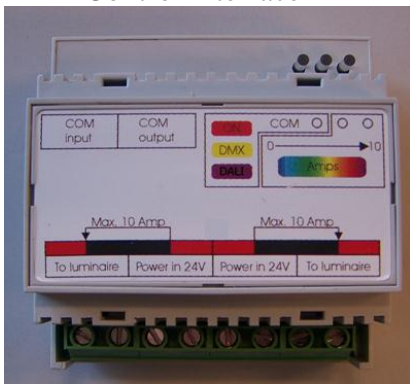

Length (mm)	Diameter collimators (mm)	No. Of Leds	Maximum Input (DC) Voltage	DC power Consumption (Watt)	Ampere
306	22	12	24	16,8	0,70
606	22	24	24	33,6	1,40
906	22	36	24	53,2	2,22
1206	22	48	24	68,6	2,86
156	27	6	24	7,2	0,3

Control interface