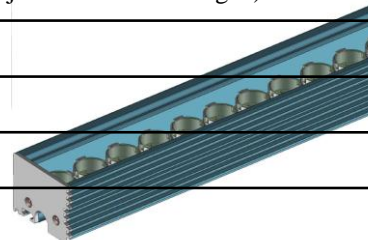

In combinatie met de juiste voeding en control interface (zie specificaties) zal dit met zorg ontwikkelde Led product aan uw verwachtingen (blijven) voldoen. Het is voor Ramselaar Light Solutions mogelijk op alle niveaus wijzigingen in het artikel aan te brengen. Optieken, armatuur kleur, diverse Led kleuren en/ of combinaties hiervan zijn via ons configuratiemodel eenvoudig aan te passen. Het RLS-VINCENT Ledline armatuur is volledig gesloten zodat warmte huishouding en andere invloeden controleerbaar zijn in het armatuur zelf.

Onderstaand vindt u de eigenschappen en specificaties van de RLS-VINCENT Ledline:

Eigenschappen:	Lineair high-power armatuur, precisie optieken, brede spreidingshoek mogelijk, kantelbaar, intern gecontroleerde warmtehuishouding.	
Spanning:	24 Volt DC +/- 10%	
Aanbevolen voeding:	DR60, DR120, DRP240, DRP480, DRP960 (afhankelijk van totaal vermogen)	
Lengte v/h armatuur:	156 mm, 306 mm, 606 mm, 906 mm of 1206 mm.	
Type Led's:	Rebel 1,2 watt	
Aantal Led's:	9 or 12 led's per 300mm	
Optieken:	12°, 30°, 50°, 80° of line beam 8°x25°	
Kleur van de led's:	- 1 kleur, voor opties zie pagina 3 - 3 kleuren met 3 kanalen alle mogelijke combinaties van de kleuren.	
Kleur van het armatuur:	Wit RAL 9001  Licht grijs RAL 7040  Grijs alu RAL 9006  Antreциet grijs RAL 7016  Diep zwart RAL 9005  (alle RAL kleuren mogelijk op verzoek)	Nacht blauw RAL 5022  Mosgroen RAL 6005  Blank Aluminium Blank geanodiseerd Aluminium Zwart geanodiseerd Aluminium
Afdekking:	Helder gehard glas	
IP-classificatie:	IP54 of IP66	
Controller:	Standalone (op 24VDC = on/off) of via control interface (t.b.v. Powerline communicatie) te sturen met DMX & DALI.	